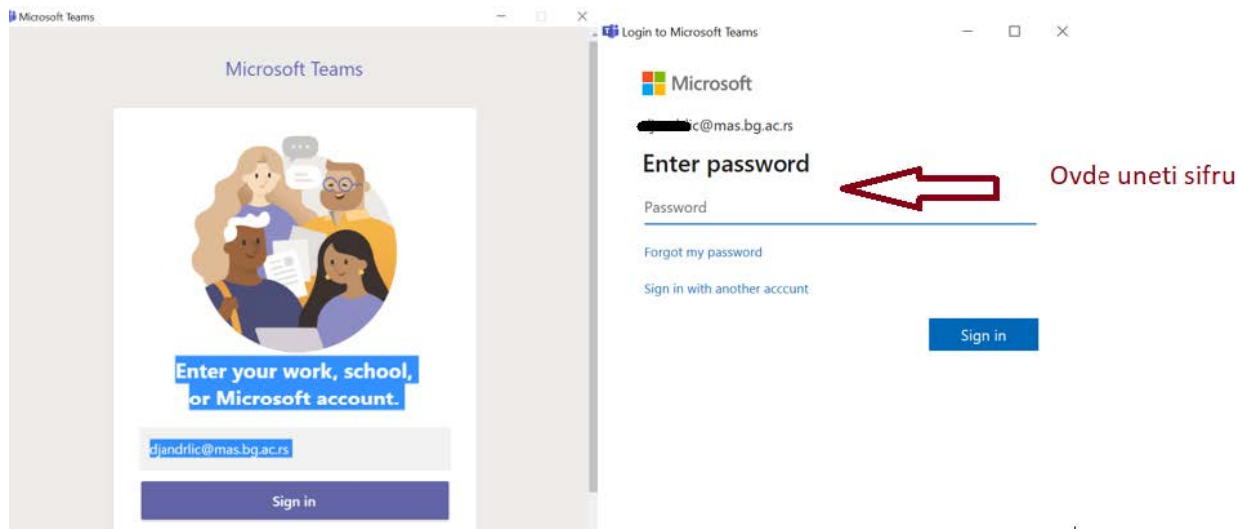

Nakon uspešnog logovanja, nalog se može podesiti i/ili izmeniti (obavezno je lične podatke ispravno uneti). Pogledajte sliku: